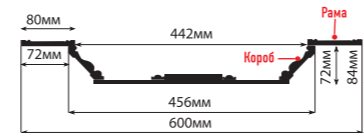

В КОМПЛЕКТ ВХОДИТ:

KS61-55 рама: 600x600x12, короб: 456x456x72