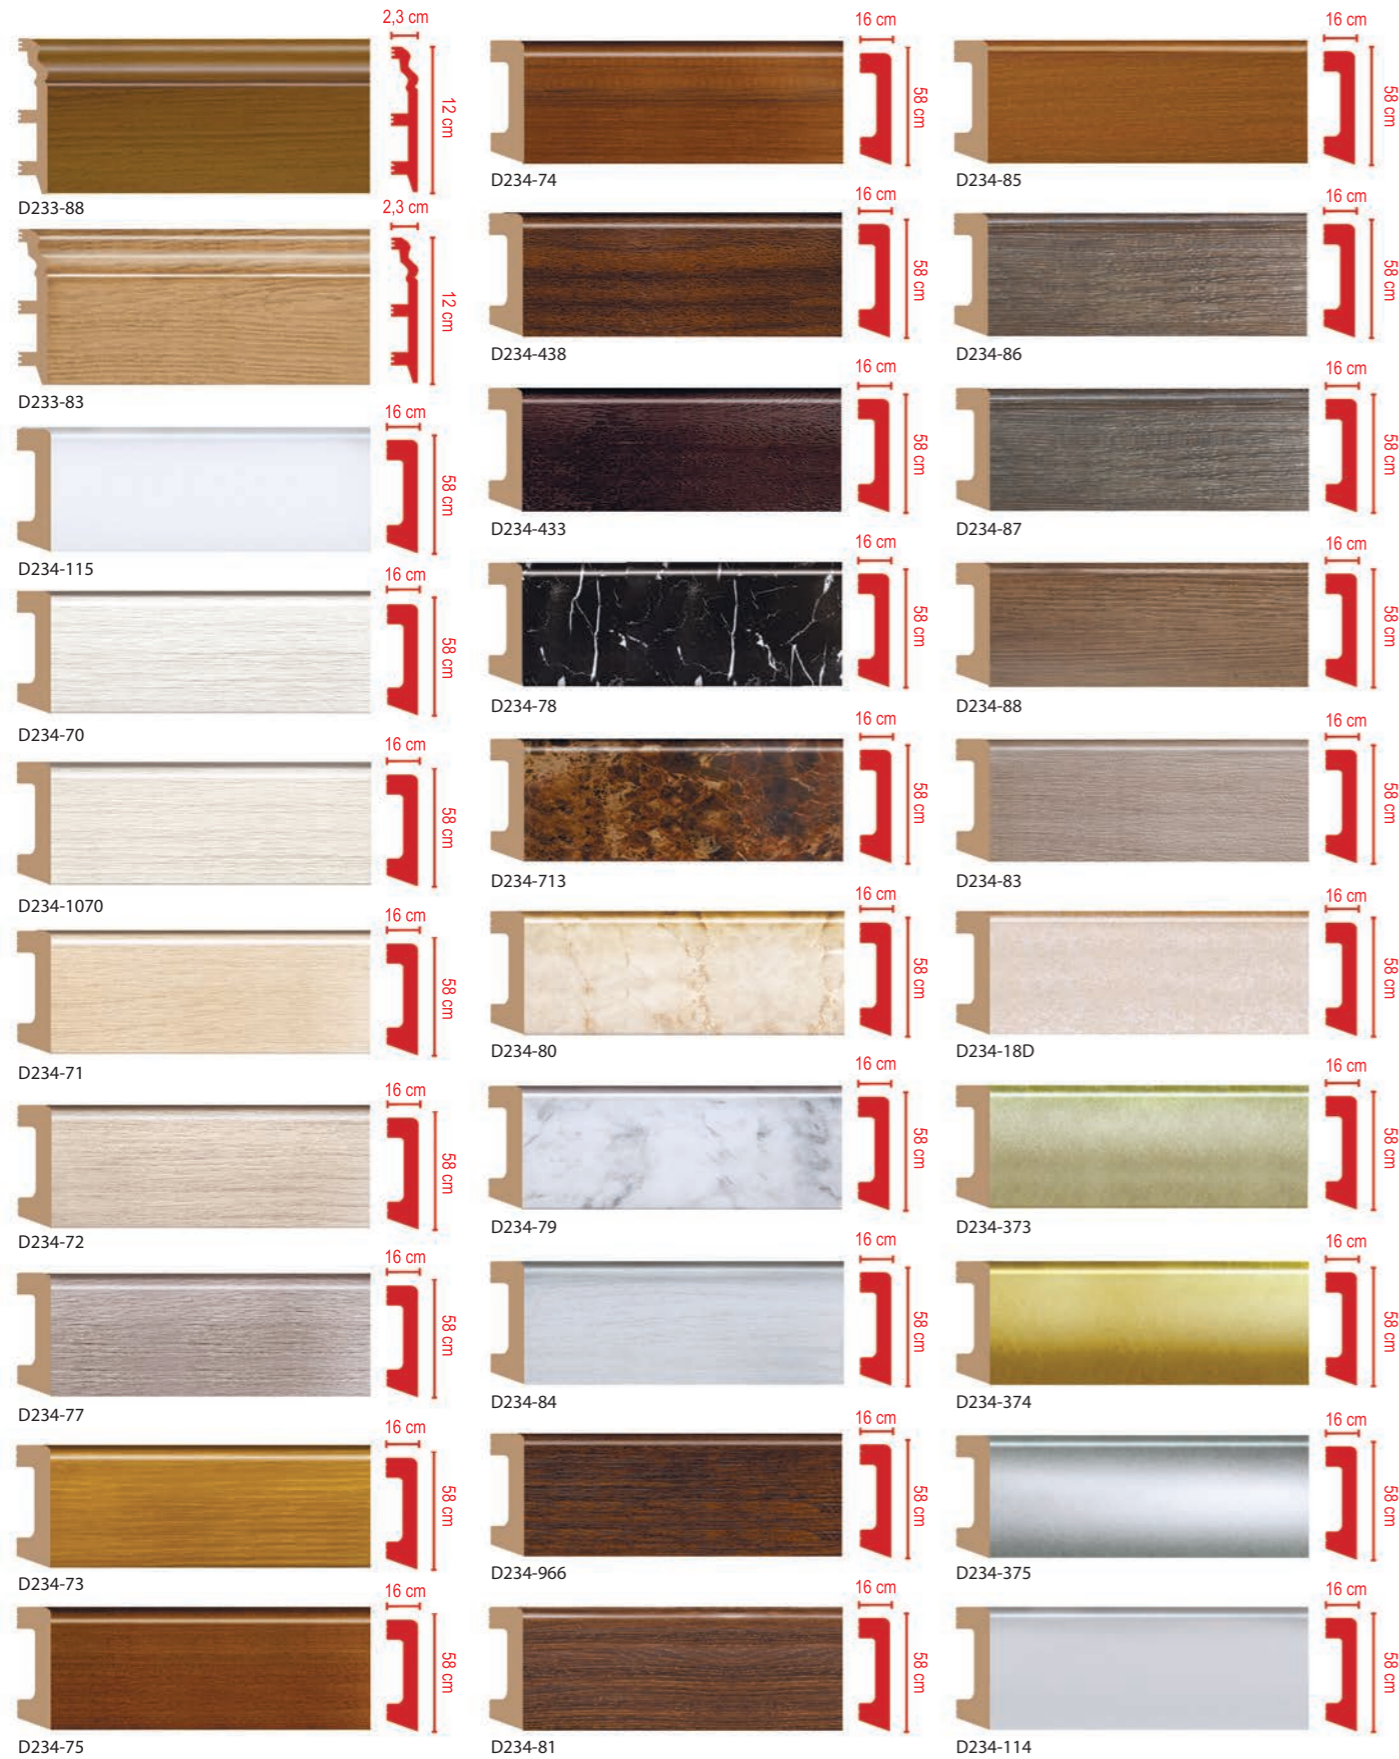

ЦВЕТНЫЕ НАПОЛЬНЫЕ ПЛИНТУСЫ

Длина 2400 мм