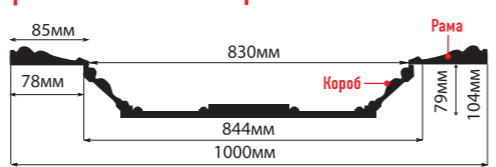

D30-41 (300x300x20) D31-41 (300x300x32)

300мм 300мм

**КУПОЛ**

KP100-41 (1000x1000x104)

рама: 1000x1000x25 короб: 844x844x79

**КАРНИЗЫ**

124-42 (44x44x2400)

**МОЛДИНГИ**