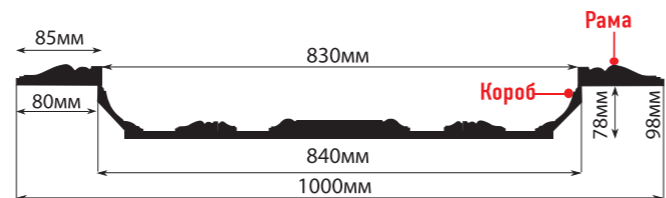

## КУПОЛ

КР100-60 (1000x1000x98) рама: 1000x1000x20 короб: 848x848x78