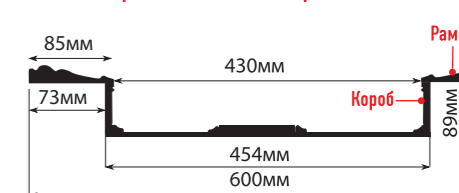

D3060-19D (600x300x20)

КЕССОНЫ

KS61-19D (600x600x71)

KS61A-19D (600x600x114)

В КОМПЛЕКТ ВХОДИТ:

KS61-19D рама: 600x600x12, короб: 448x448x59

KS61A-19D рама: 600x600x25, короб: 454x454x89