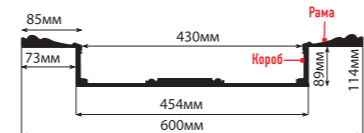

KS61A-55 рама: 600x600x25, короб: 454x454x89