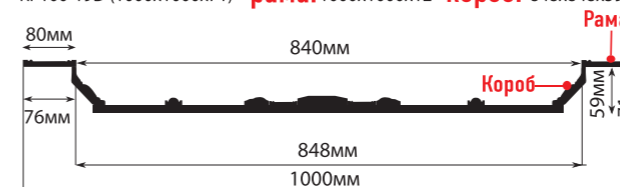

N10-19, N30-19

L10-19, L30-19

G10-19, G15-19, G20-19, G30-19, G60-19

КУПОЛ

KP100-19D (1000x1000x71) рама: 1000x1000x12 короб: 848x848x59

ПАННО

D31-19D (300x300x32)

D30-19D (300x300x20)