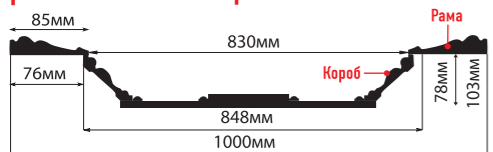

## КУПОЛ

KP100-7D (1000x1000x103)  
рама: 1000x1000x25    короб: 848x848x78