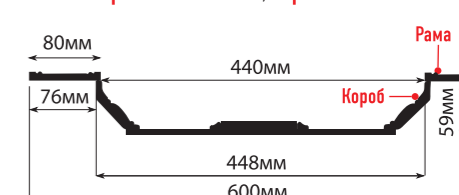

D3060-19D (600x300x20)

КЕССОНЫ

KS61-19D (600x600x71)

KS61A-19D (600x600x114)

В КОМПЛЕКТ ВХОДИТ:

KS61-19D рама: 600x600x12, короб: 448x448x59

KS61A-19D рама: 600x600x25, короб: 454x454x89