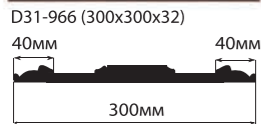

КУПОЛ

КЕССОН

В КОМПЛЕКТ ВХОДИТ:

Рама: 600x600x20

Короб: 440x440x78

ПАННО

ВСТАВКИ