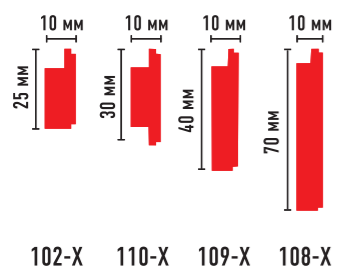

МОНТАЖНЫЕ РАЗМЕРЫ

ПАНЕЛИ

ВНУТРЕННИЕ УГЛЫ — УГЛЫ

НАПОЛЬНЫЕ ПЛИНТУСЫ

ПРОФИЛИ

БАГЕТ

Длина изделий — 2400 мм, длина моделей 175-X, 176-X, 198-X, 534-X, и 807-X — 2900 мм, длина БАГЕТА — 2900 мм