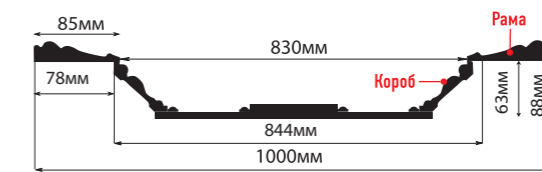

ПОТОЛОЧНЫЕ ПЛИНТУСЫ

НАПОЛЬНЫЕ ПЛИНТУСЫ

УГЛЫ

МОЛДИНГИ

МОЛДИНГИ

ДОПОЛНИТЕЛЬНЫЕ МОЛДИНГИ

ПАНЕЛИ

ДОПОЛНИТЕЛЬНЫЕ ПАНЕЛИ

КЕССОН

В КОМПЛЕКТ ВХОДИТ:

Рама: 600x600x25

Короб: 444x444x63

ПАННО

КУПОЛ

рама: 1000x1000x25 **короб:** 844x844x63

ВСТАВКИ