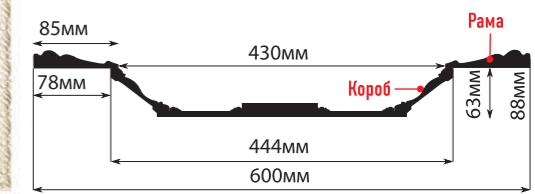

**В КОМПЛЕКТ ВХОДИТ:**

**Рама:** 600x600x25

**Короб:** 444x444x63

**ПАННО**

D3060-13 (600x300x18)

D30-13 (300x300x18)

D31-13 (300x300x32)

**КУПОЛ**