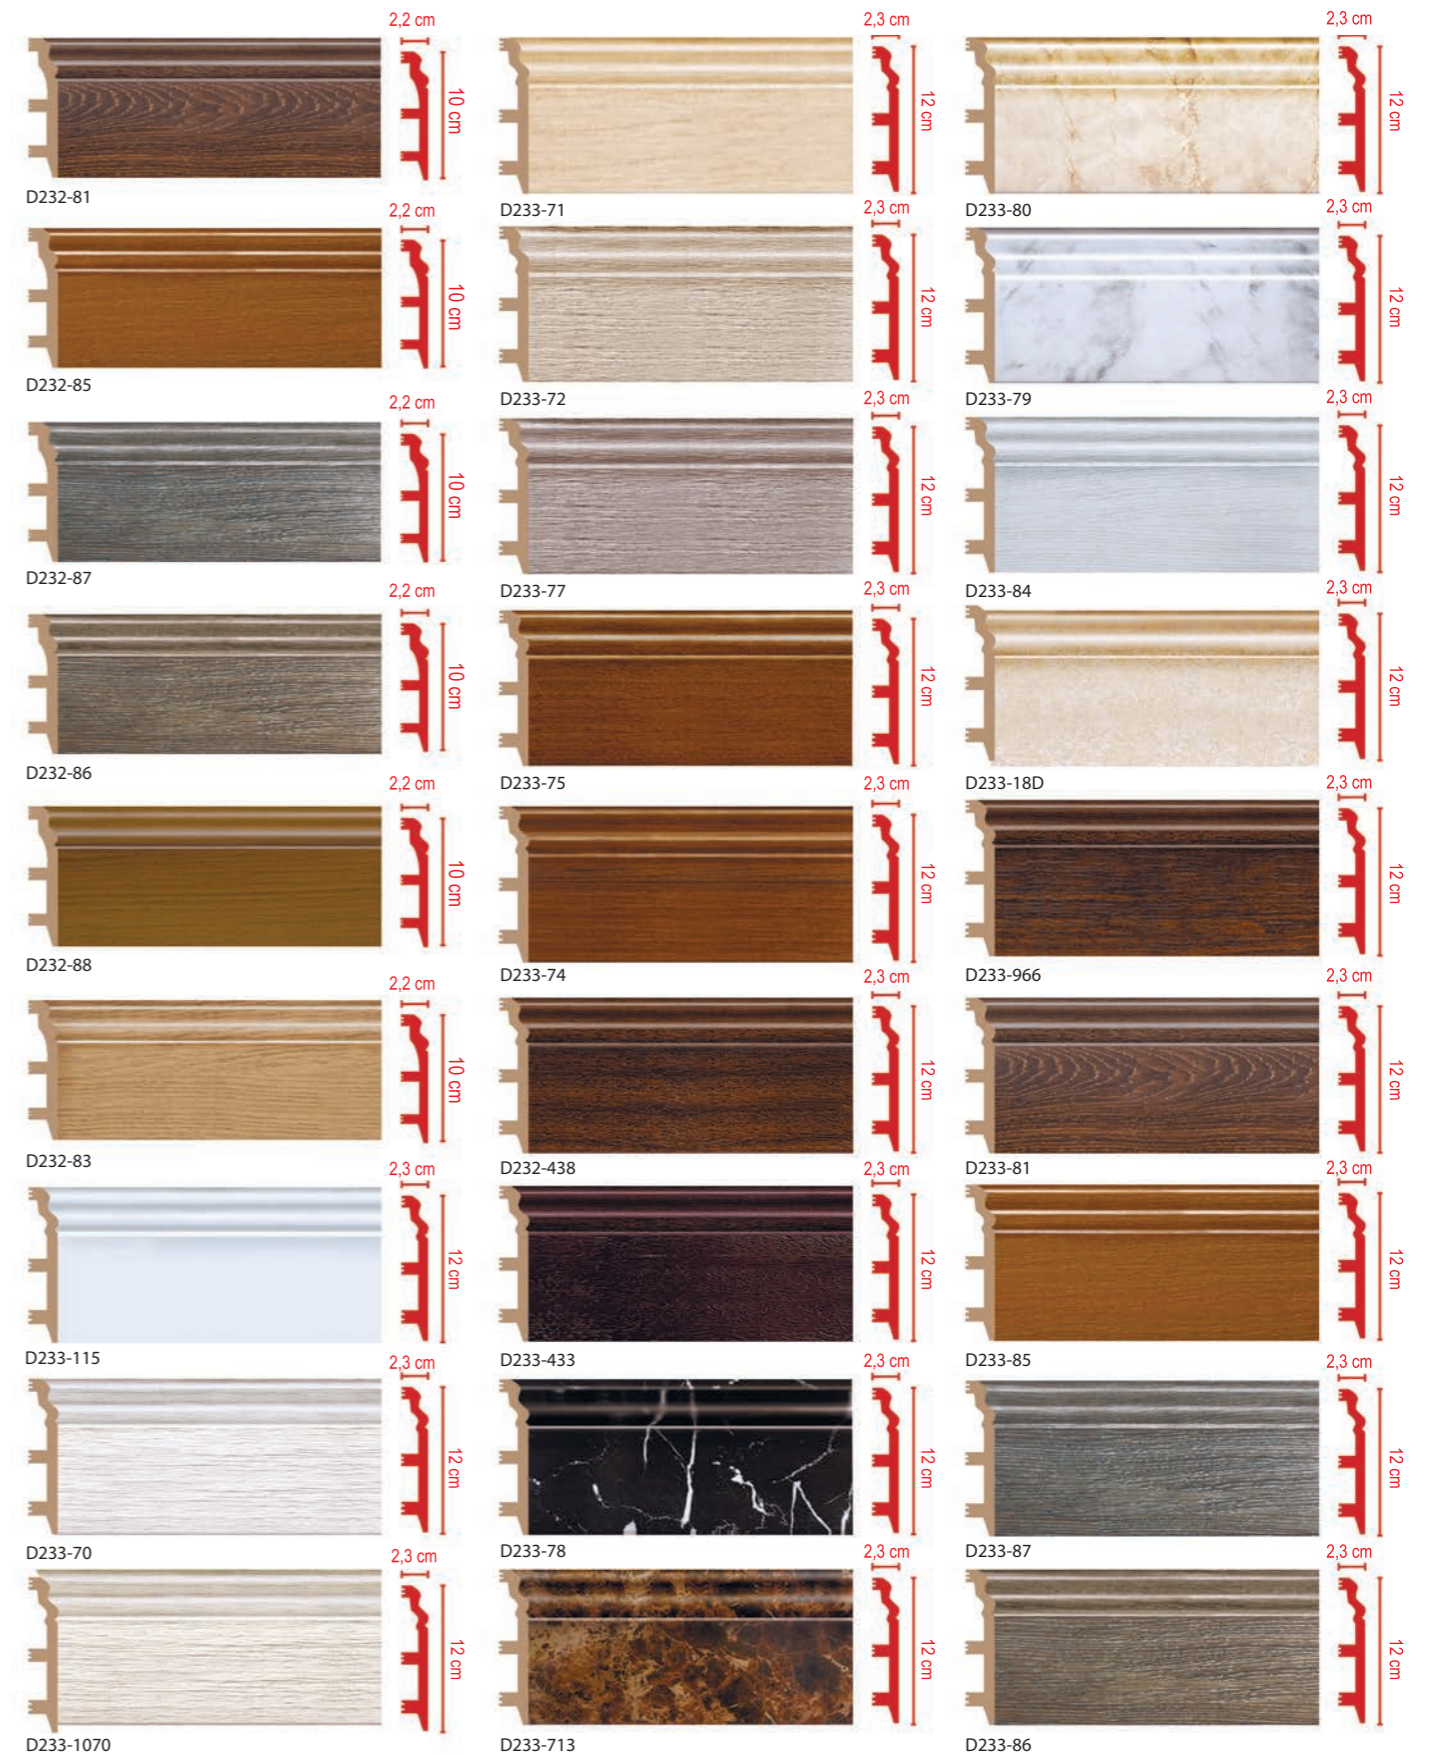

ЦВЕТНЫЕ НАПОЛЬНЫЕ ПЛИНТУСЫ

Длина 2400 мм