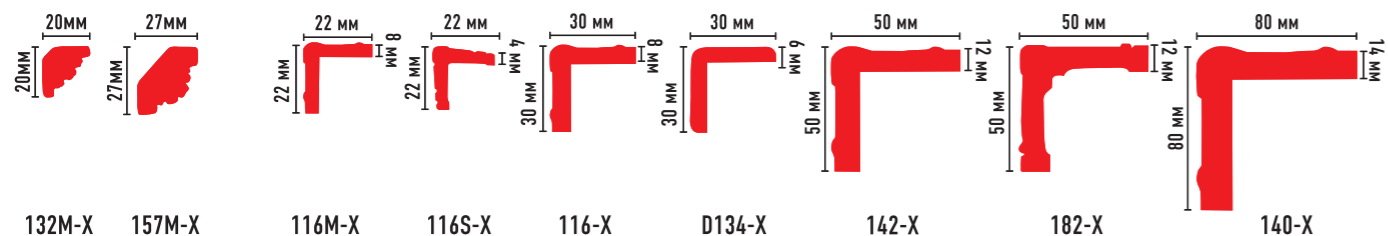

ВНУТРЕННИЕ УГЛЫ — УГЛЫ