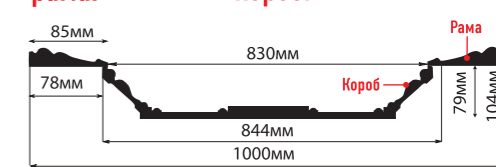

ПОТОЛОЧНЫЕ ПЛИНТУСЫ

МОЛДИНГИ

НАПОЛЬНЫЕ ПЛИНТУСЫ

ПАНЕЛИ

ДОПОЛНИТЕЛЬНЫЕ ПАНЕЛИ

ВСТАВКИ

УГЛЫ

ПАННО

КУПОЛ

КАРНИЗЫ

МОЛДИНГИ

ПЛИНТУСЫ

ПАНЕЛИ

ДОПОЛНИТЕЛЬНЫЕ ПАНЕЛИ

ВСТАВКИ

УГЛЫ

ПАННО

КУПОЛ