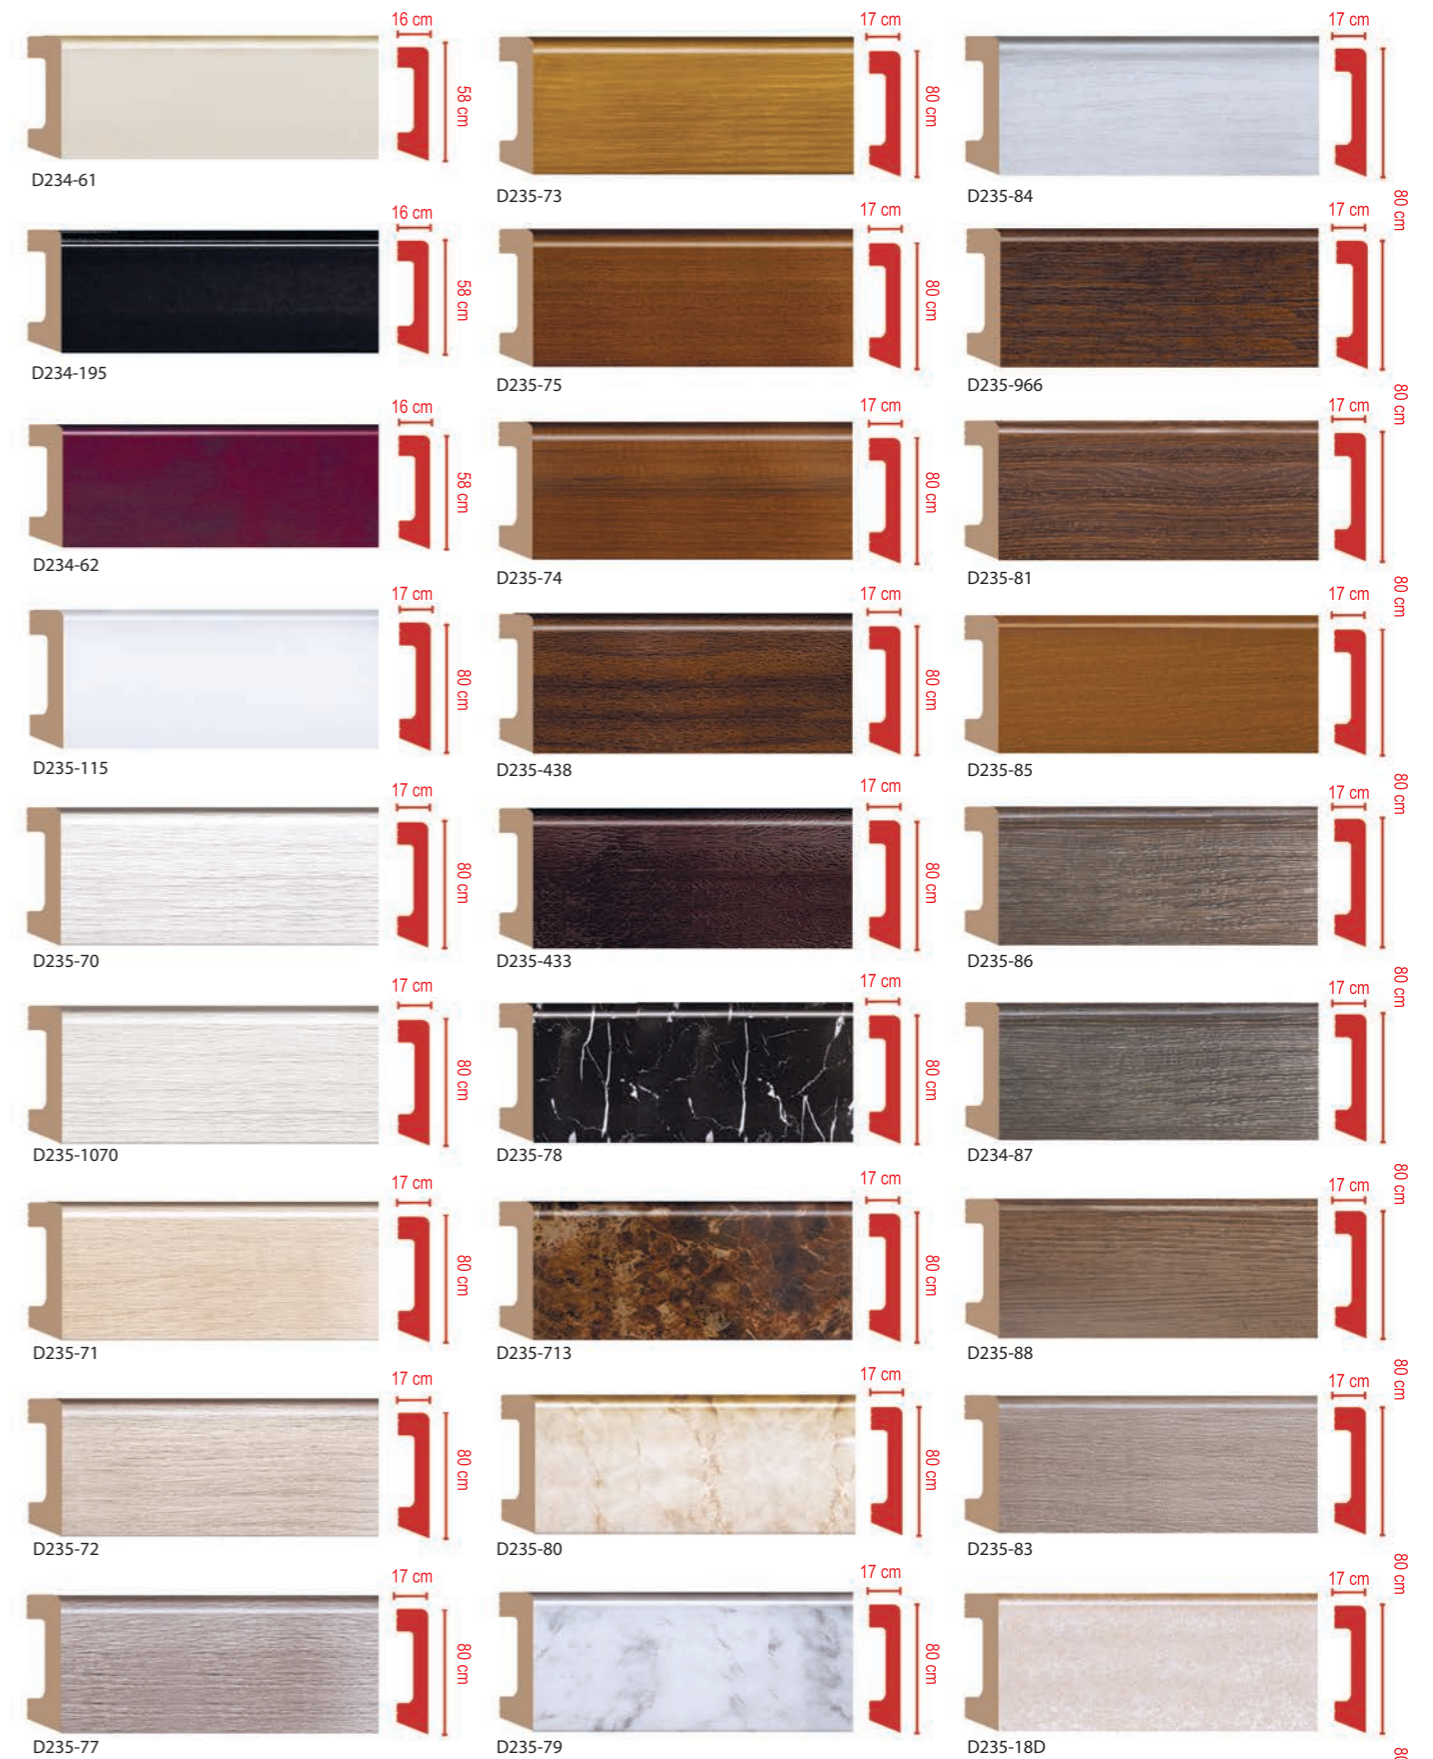

ЦВЕТНЫЕ НАПОЛЬНЫЕ ПЛИНТУСЫ

Длина 2400 мм