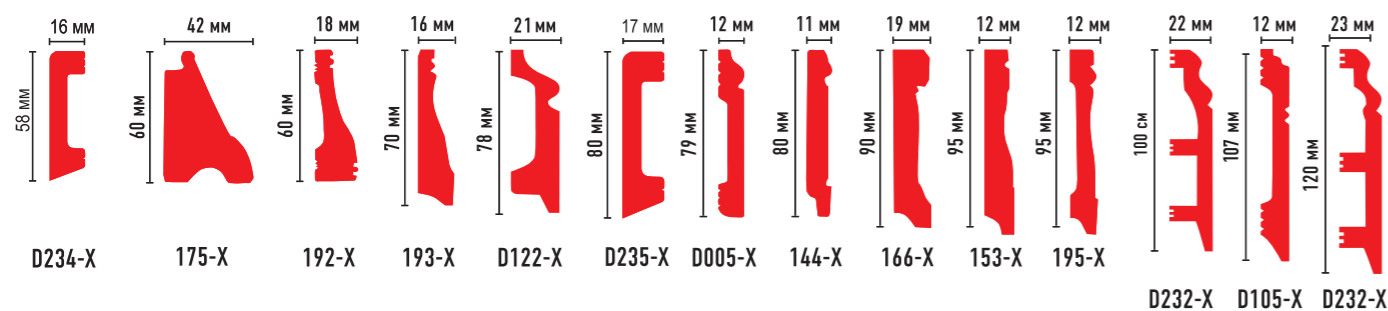

НАПОЛЬНЫЕ ПЛИНТУСЫ

ПРОФИЛИ