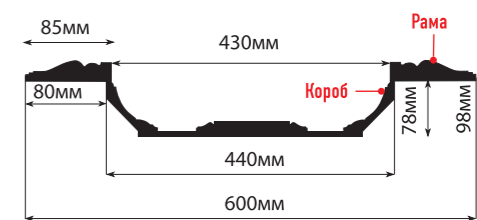

R10-30, R30-30, M10-26, M30-26, M60-26

**КУПОЛ**

KP100-1223 (1000x1000x98) рама: 1000x1000x20 короб: 848x848x78

**КЕССОН**

KS61-1223 (600x600x98)

**В КОМПЛЕКТ ВХОДИТ:**

Рама: 600x600x20

Короб: 440x440x78