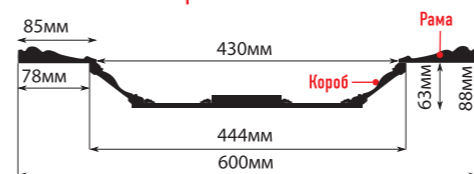

**ПАНЕЛИ**

F10-52 (100x6x2400мм)

F20-52 (200x6x2400мм)

F30-52 (298x6x2400мм)

**КЕССОН**

KS61-52 (600x600x88)

**В КОМПЛЕКТ ВХОДИТ:**

Рама: 600x600x25 Короб: 444x444x63