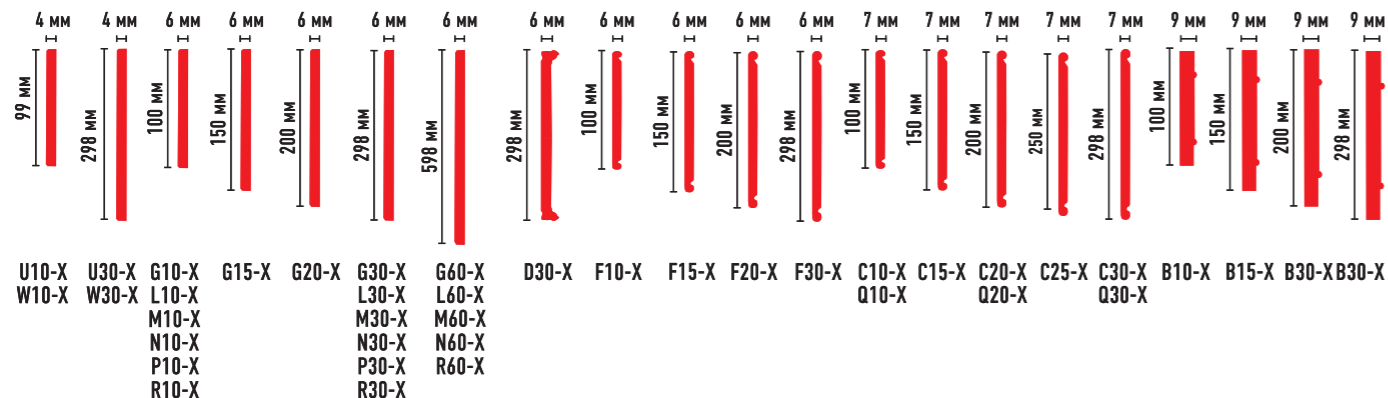

МОНТАЖНЫЕ РАЗМЕРЫ

ПАНЕЛИ