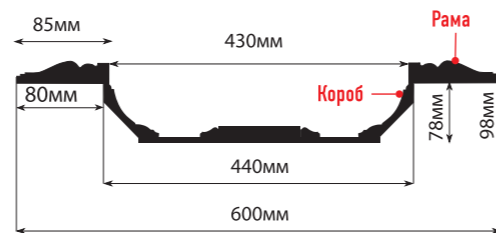

## КЕССОН

КС61-966 (600x600x98)

**В КОМПЛЕКТ ВХОДИТ:**

**Рама:** 600x600x20

**Короб:** 440x440x78