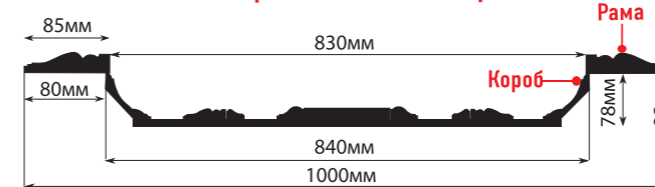

R10-30, R30-30, M10-26, M30-26, M60-26

**КУПОЛ**

KP100-1223 (1000x1000x98) рама: 1000x1000x20 короб: 848x848x78

**КЕССОН**

KS61-1223 (600x600x98)

**В КОМПЛЕКТ ВХОДИТ:**

Рама: 600x600x20

Короб: 440x440x78