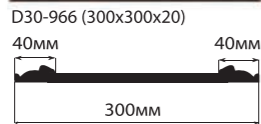

КУПОЛ

КЕССОН

В КОМПЛЕКТ ВХОДИТ:

Рама: 600x600x20

Короб: 440x440x78

ПАННО

ВСТАВКИ