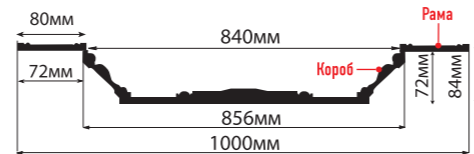

## КУПОЛ

КР100-552 (1000x1000x84)

рама: 1000x1000x12, короб: 856x856x72