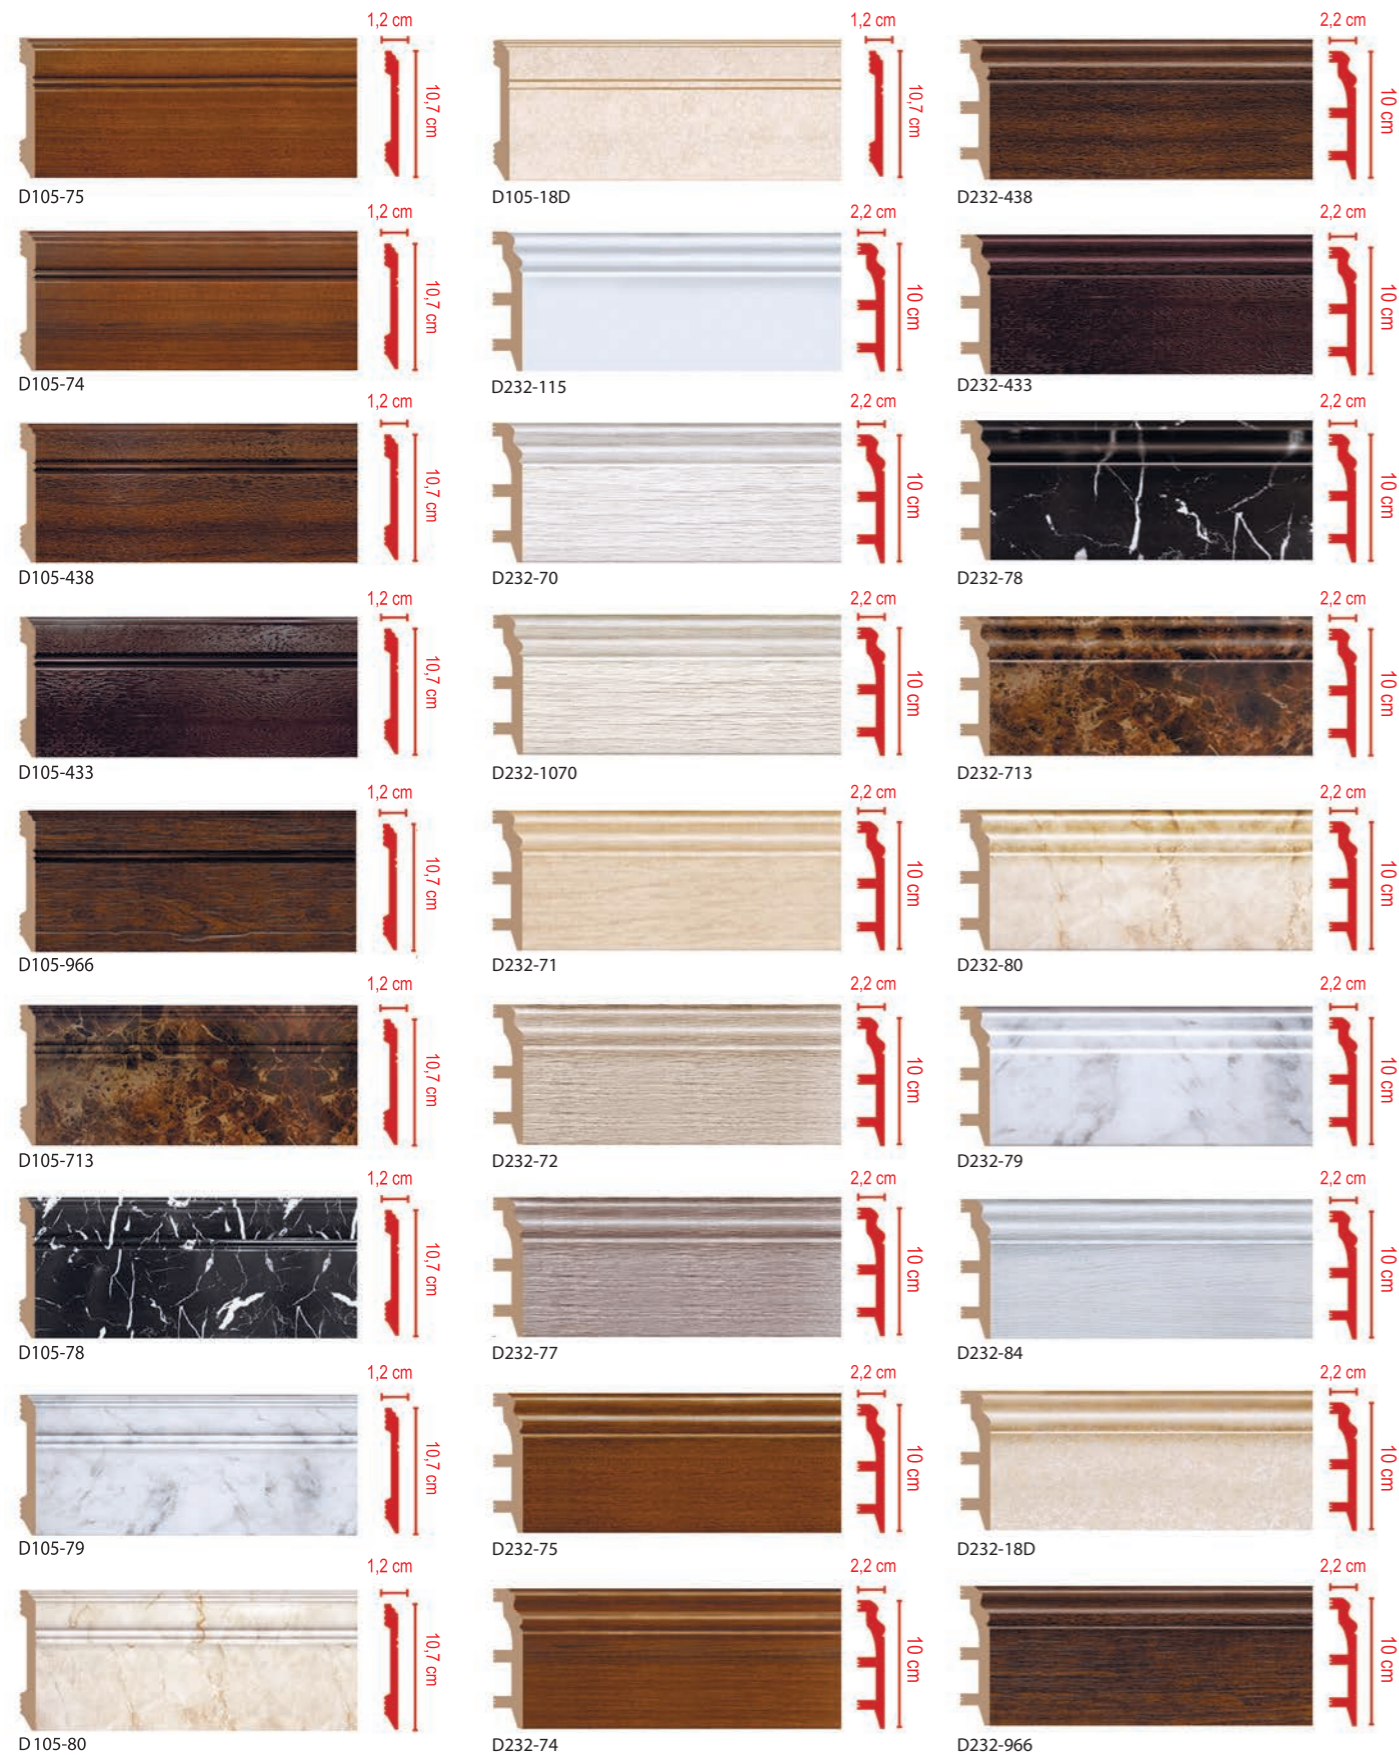

ЦВЕТНЫЕ НАПОЛЬНЫЕ ПЛИНТУСЫ

Длина 2400 мм