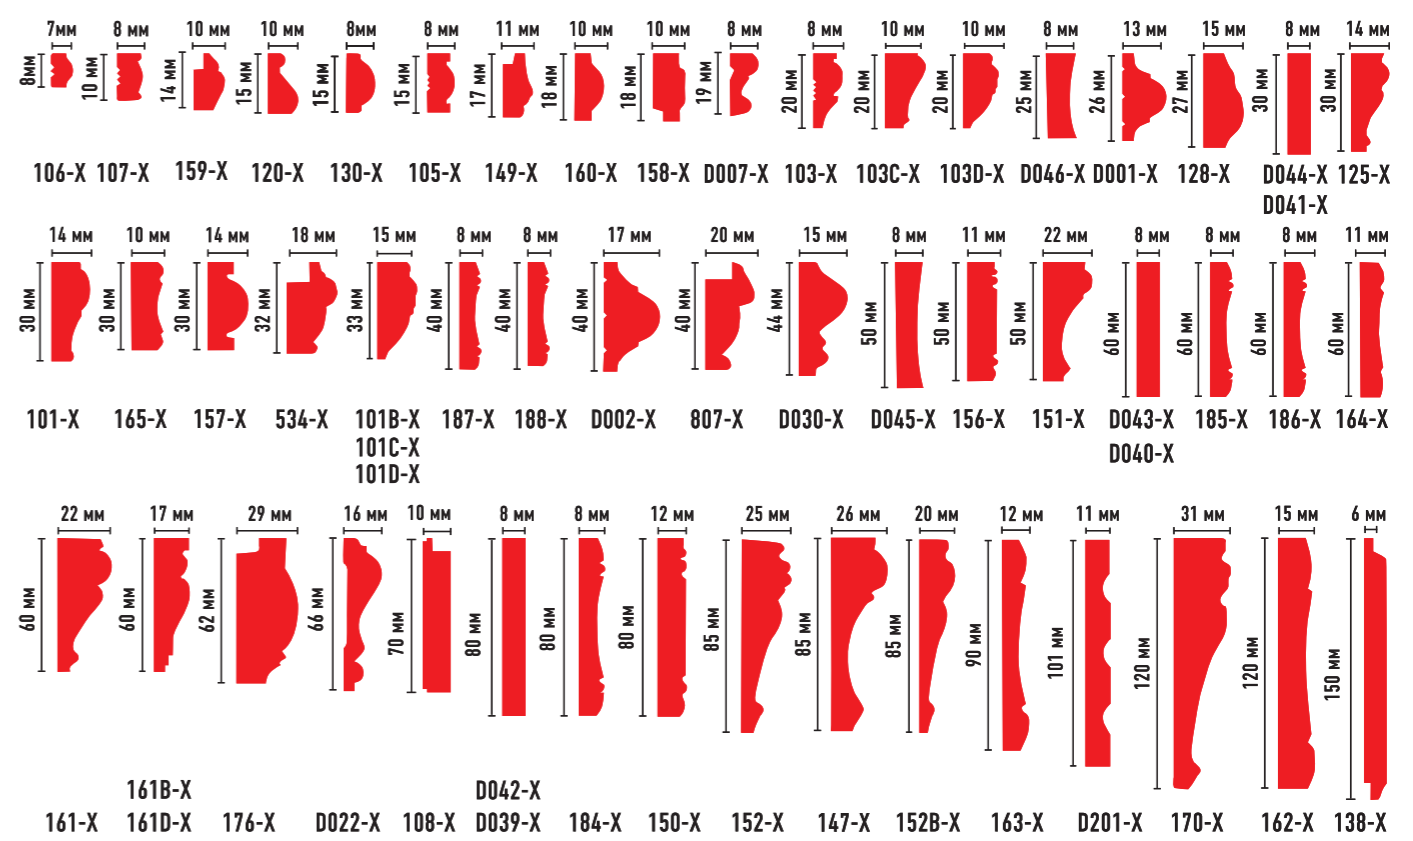

ПОТОЛОЧНЫЕ ПЛИНТУСЫ

МОЛДИНГИ