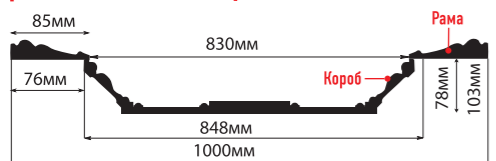

## КУПОЛ

рама: 1000x1000x25 короб: 848x848x78