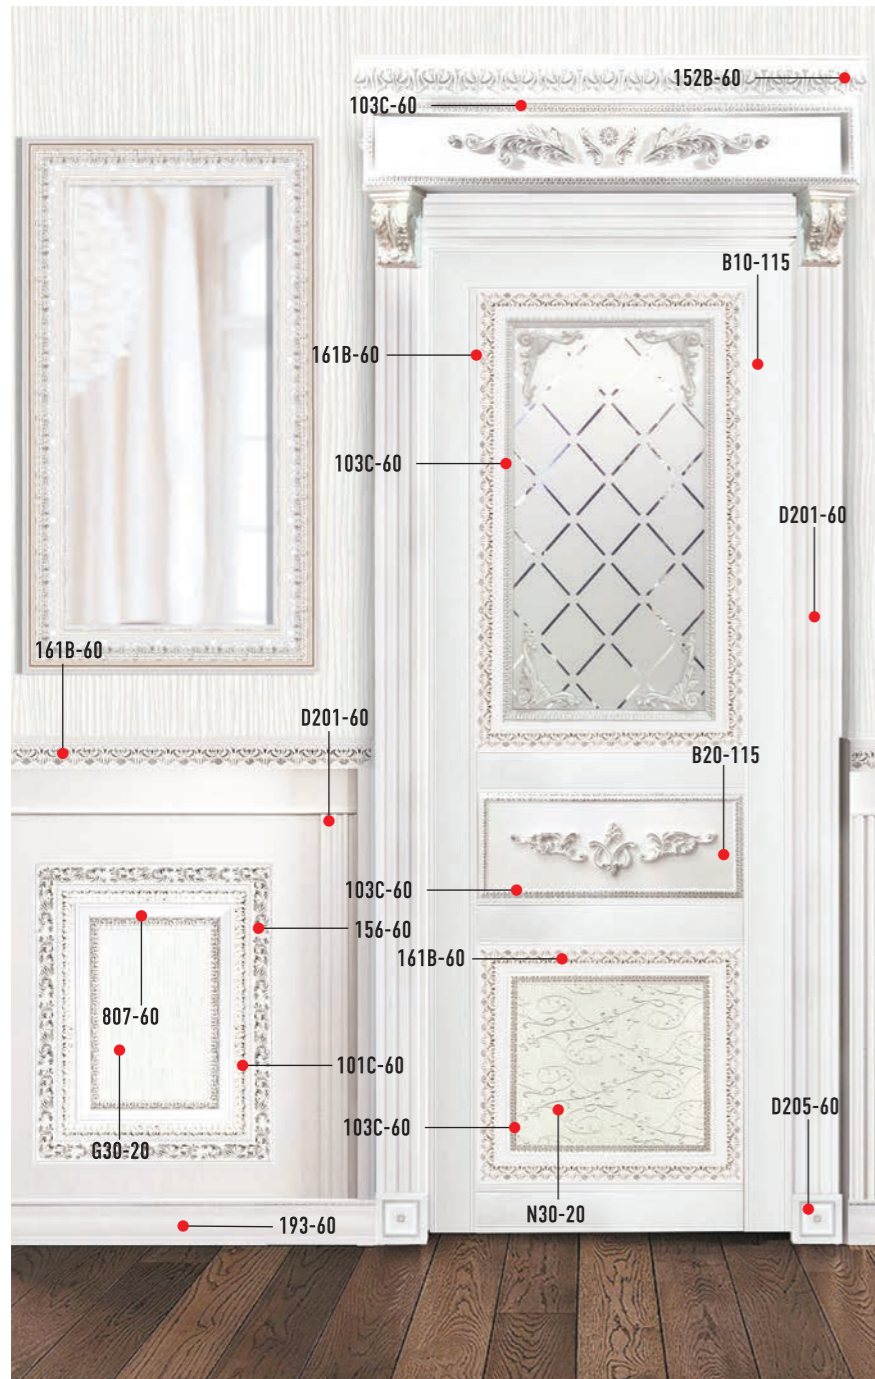

## КОНСОЛИ

DQ-9952-59 (105x90x42)

DQ-9949-59 (140x118x74)

DQ-9913-59 (150x90x74)

## КАПИТЕЛЬ

DK-211-59 (153x172x45)