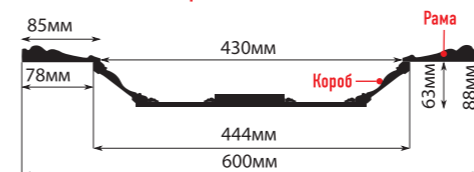

F10-51 (100x6x2400мм)

F30-51 (298x6x2400мм)

**КЕССОН**

KS61-51 (600x600x88)

**В КОМПЛЕКТ ВХОДИТ:**

Рама: 600x600x25 Короб: 444x444x63

**ПАННО**

D30-51 (300x300x18)