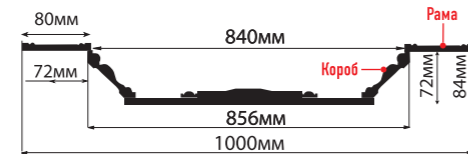

**МОЛДИНГИ**

**НАПОЛЬНЫЕ ПЛИНТУСЫ**

**УГЛЫ**

**КУПОЛ**

рама: 1000x1000x12    короб: 856x856x72

**ВСТАВКИ**

**ПАНЕЛИ**

**КЕССОНЫ**