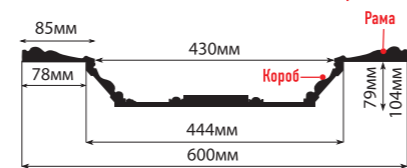

КУПОЛ

КЕССОН

ПАННО

ВСТАВКИ

ПОТОЛОЧНЫЕ ПЛИНТУСЫ

МОЛДИНГИ

НАПОЛЬНЫЕ ПЛИНТУСЫ

ДОПОЛНИТЕЛЬНЫЕ МОЛДИНГИ

УГЛЫ

ПАНЕЛИ

ДОПОЛНИТЕЛЬНЫЕ ПАНЕЛИ