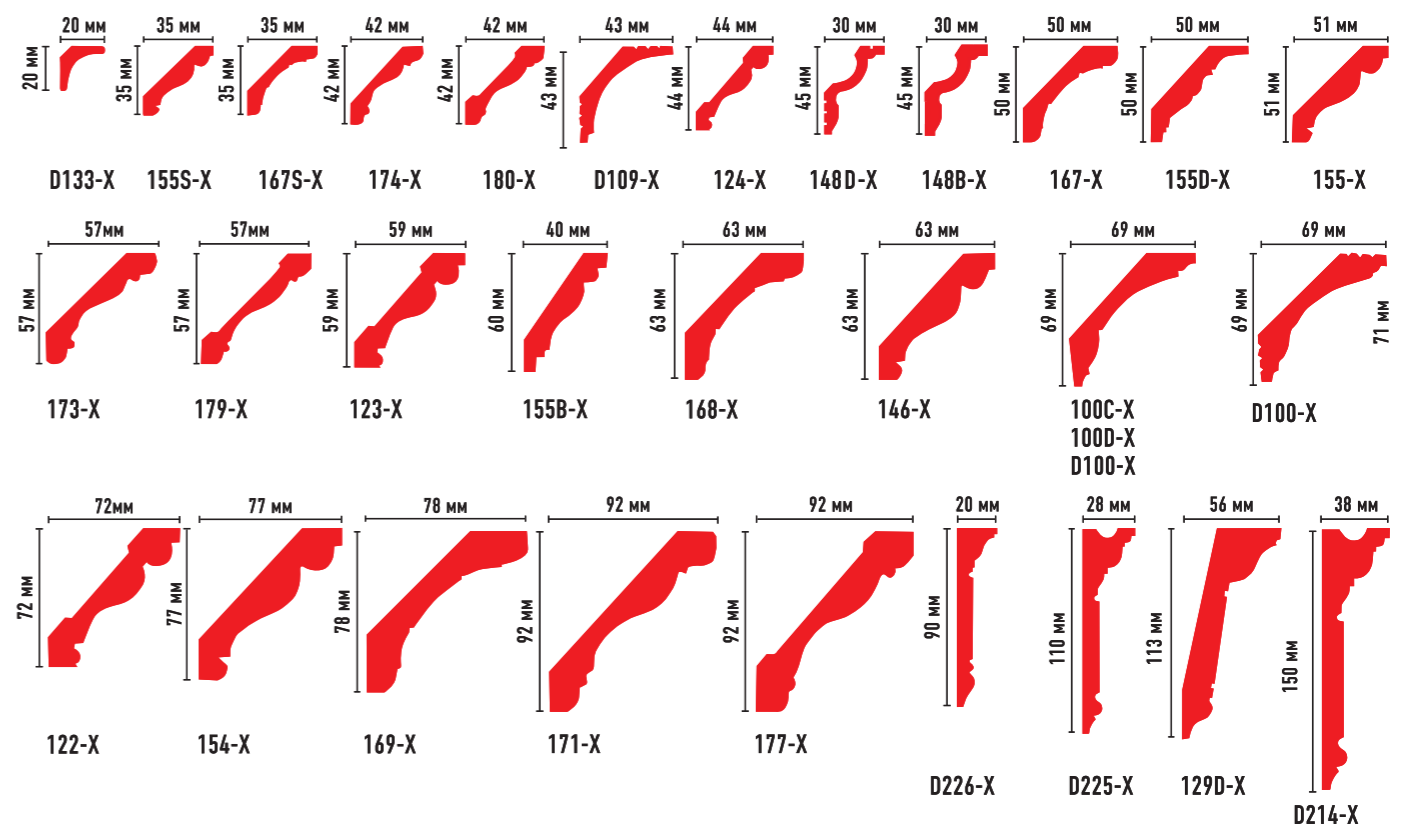

ПОТОЛОЧНЫЕ ПЛИНТУСЫ