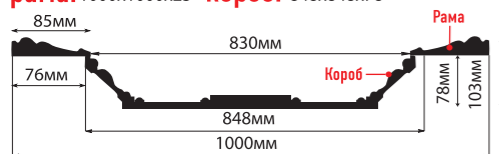

## КУПОЛ

КР100-6 (1000x1000x103)

рама: 1000x1000x25 короб: 848x848x78