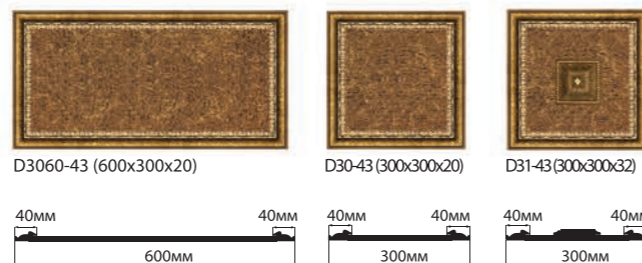

КУПОЛ

КЕССОН

ПАННО

ВСТАВКИ

ПОТОЛОЧНЫЕ ПЛИНТУСЫ

МОЛДИНГИ

НАПОЛЬНЫЕ ПЛИНТУСЫ

ДОПОЛНИТЕЛЬНЫЕ МОЛДИНГИ

УГЛЫ

ПАНЕЛИ

ДОПОЛНИТЕЛЬНЫЕ ПАНЕЛИ