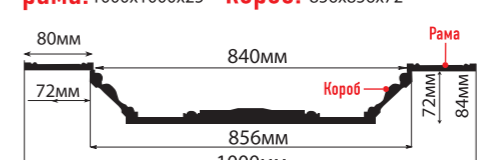

## КУПОЛ

KP100-933 (1000x1000x84)

рама: 1000x1000x25 короб: 856x856x72