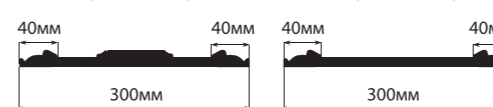

N10-19, N30-19

L10-19, L30-19

G10-19, G15-19, G20-19, G30-19, G60-19

КУПОЛ

KP100-19D (1000x1000x71) рама: 1000x1000x12 короб: 848x848x59

ПАННО

D31-19D (300x300x32)

D30-19D (300x300x20)