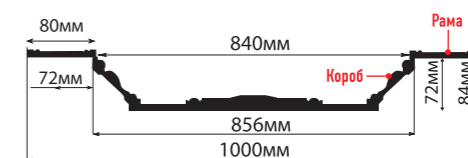

ПОТОЛОЧНЫЕ ПЛИНТУСЫ

МОЛДИНГИ

НАПОЛЬНЫЕ ПЛИНТУСЫ

УГЛЫ

ПАНЕЛИ

ДОПОЛНИТЕЛЬНЫЕ ПАНЕЛИ

КУПОЛ

рама: 1000x1000x12   короб: 856x856x72

ВСТАВКИ