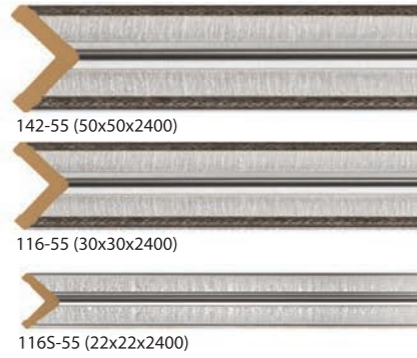

**МОЛДИНГИ**

**НАПОЛЬНЫЕ ПЛИНТУСЫ**

**УГЛЫ**

**КУПОЛ**

рама: 1000x1000x12    короб: 856x856x72

**ВСТАВКИ**

**ПАНЕЛИ**

**КЕССОНЫ**